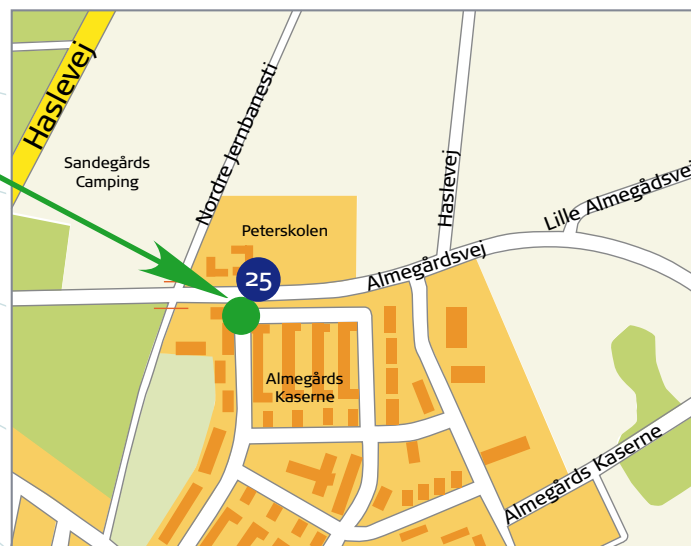

# Sådan kommer du til **FORSVARETS DAG** på Almegårds Kaserne

## MED BUS:

Bus 25 fra Rønne Rådhus.

HUSK at stå af på Almegårdsvej ved Peterskolen - 3 min. gang til fods til Kasernen - Du går ind ad port 1 og fortsætter til bygning 42 - følg skiltene.

Henvendelse kan ske til vagten.

## MED PRIVAT BIL:

Ved kørsel med privat bil er der mulighed for at parkere ved bygning 42.

Henvendelse kan ske til vagten.

Almegårds Kaserne

Adresse:

Almegårds Kaserne  
Almegårdsvej  
3700 Rønne

Har du yderligere spørgsmål så ring:  
44 89 50 00