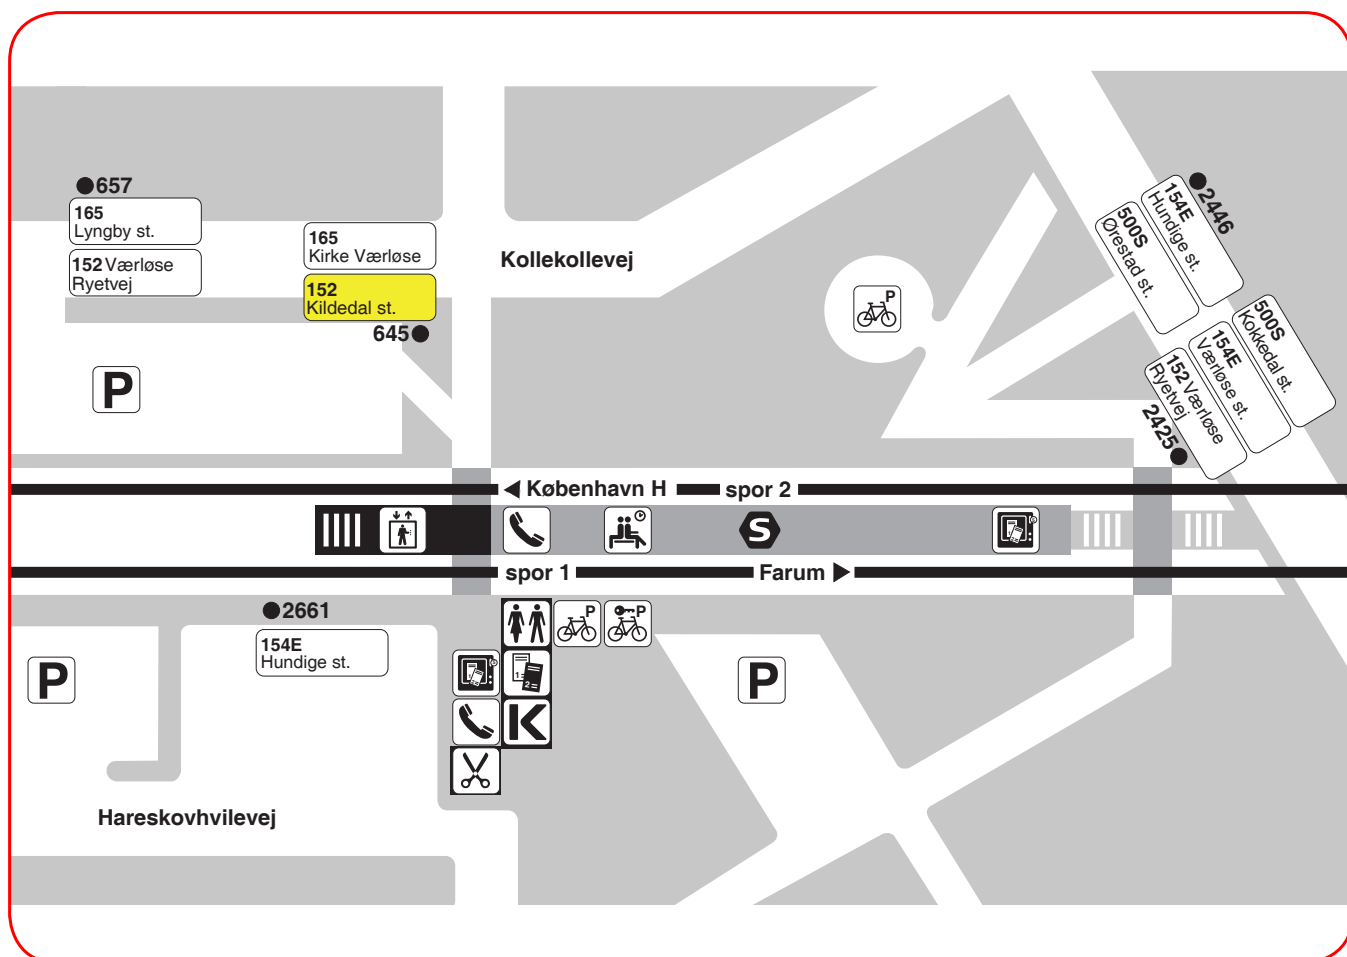

Kort og beskrivelse

Tag bus linje 152 fra Kollekollevej til stoppestedet på Måløvparkvej - ca. 500 m fra Jonstruplejren (turen tager ca. 10 minutter).

Fra vagtbygningen i Jonstruplejren og hen til Forsvarets Rekruttering, bygning 19 er der ca. 5 minutters gang (se kort over Jonstruplejren bagerst i denne folder).

Ved hjemrejsen skal du tage bus linje 152 fra Jonstrupvej til Værløse Station.

Værløse Station

Du kan finde køreplan på www.movia.dk / www.dsb.dk